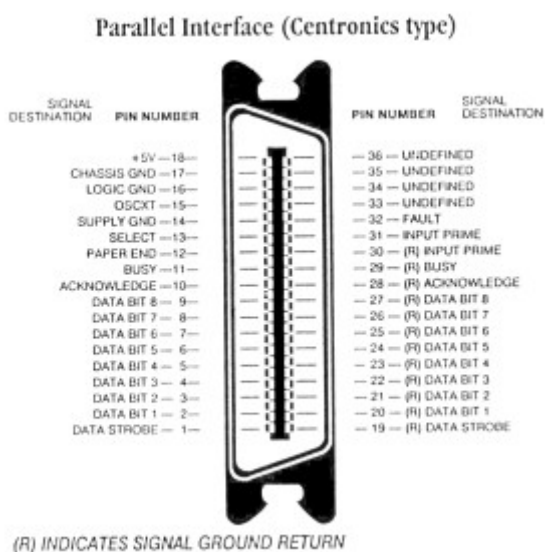

Parallel printer Connections.

signal	25 Way 'D'	36 Way Centronic
- strobe	1	2
d0	2	2
d1	3	3
d2	4	4
d3	5	5
d4	6	6
d5	7	7
d6	8	8
d7	9	9
- ack	10	10
busy	11	11
pe	12	12
slct	13	13
- autofp	14	14
- error	15	32
- init	16	31
- slct in	17	36
ground	18-25	16,19-30,33